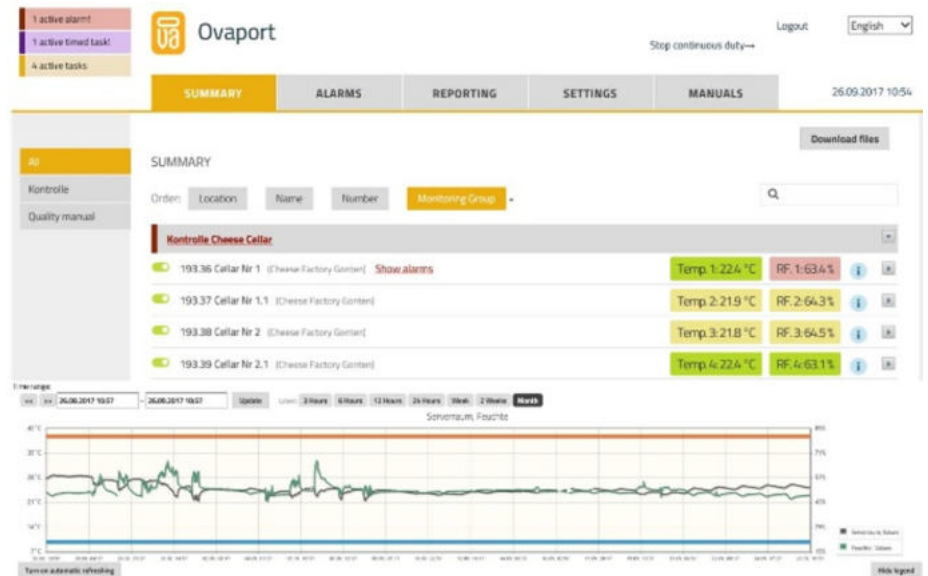

Novasina AG
Neuheimstrasse 12, 8853 Lachen (Schweiz)
Tel.: +41 55 642 67 67 / E-Mail: climate@novasina.ch / www.novasina.ch